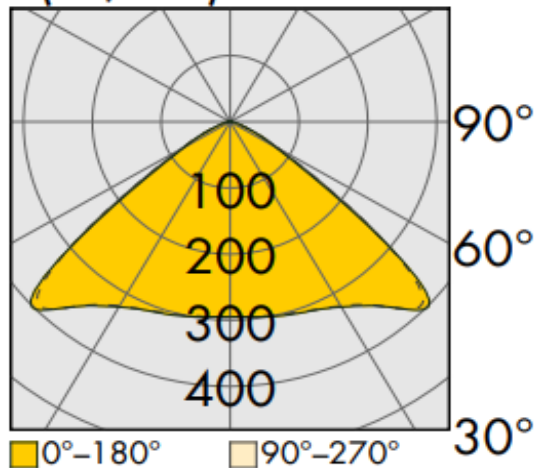

Technische Daten:

Lampenlichtstrom	14475 lm
Leuchtenlichtstrom	14040 lm
Systemeffizienz	160 lm/W
Systemleistung	88 W
Farbwiedergabeindex	≥ 80 Ra
Farbtemperatur	4000 K
Farbtoleranz	3
Lebensdauer	>50.000 h (L80/B10)
UGR	25,4
Spannung	230V / 50Hz
Umgebungstemperatur	-20 ... +50 °C

LVK:

I (cd/klm)

Dimensionen:

Länge-L	1500 mm
Breite-B	70 mm
Höhe-H	57 mm
Gewicht	2.5 kg

Diese Leuchte enthält eine Lichtquelle der Energieeffizienzklasse C

Letzte Änderung: Mittwoch, 25. Oktober 2023, technische Änderungen und Irrtümer vorbehalten